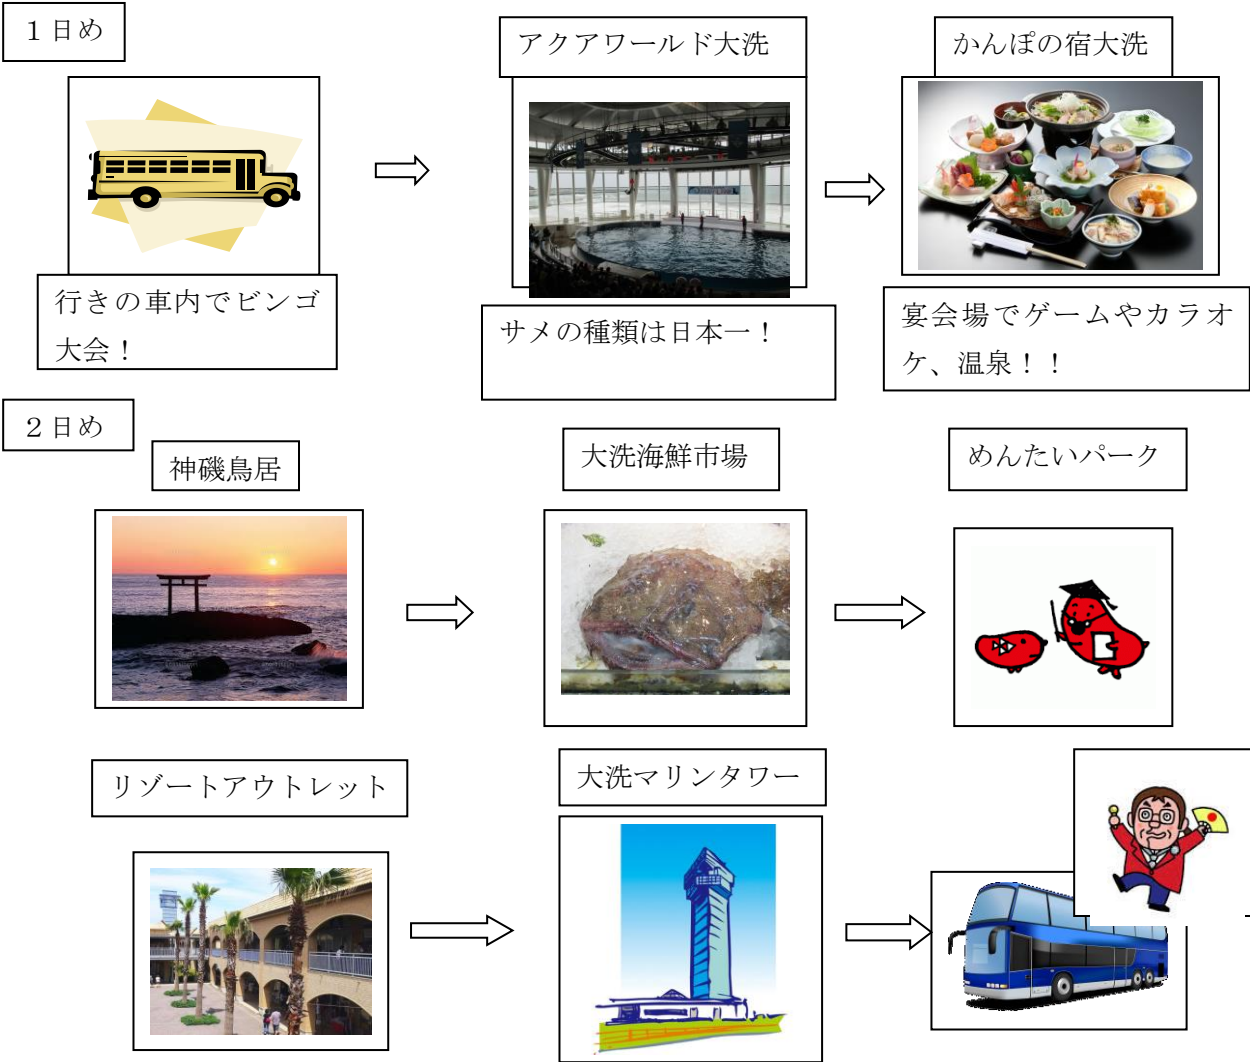

2016年3月10,11日に水戸大洗にメンバー13名、スタッフ5名で行って来ました。

みんなに聞いた楽しかった所ランキング！

- 第1位 「宴会」←やっぱりコレ！
- 第2位 「マリンタワー」
- 「アクアワールド大洗」
- 「綾小路きみまろDVD」
- 「めんたいパーク」
- 第6位 「温泉」
- 第7位 「バスビンゴ大会」

～みんなの感想～

- ・普段、話さない人とくだけた話ができ楽しかった。
- ・温泉に何回も入れてとても良かった。
- ・宴会の料理が満足だった。
- ・急きょ立ち寄っためんたいパークも楽しかった。
- ・マリンタワーで「さんふらわあ号」がたまたま見れたのが良かった。
- ・ゆっくりのんびりとした旅行だったので良かった。などなど